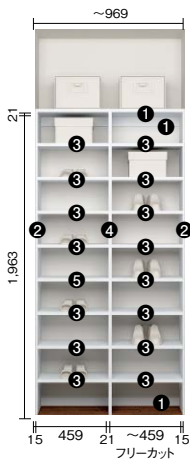

# 玄関収納プラン

**注意** 玄関収納用として使用する場合には靴の奥行寸法に気をつけて物入の枠等を施工してください。

ただいま。  
おじゃまします。  
玄関は住まいの第一印象です。

大切な家族やゲストを迎え入れる玄関だからこそ、いつもきれいに整えておきたいものです。家族それぞれの靴や傘など、玄関には意外にもサイズの違うモノが溢れています。だからこそ靴の大きさや高さに合わせて組み合わせ収納で、少ないスペースを効率的に使いましょう。

※開き戸を取り付ける場合は、奥行寸法が充分でない場合がございますので、必ず事前に確認して下さい。  
※玄関収納にはセット品番が設定されておりません。

※各プランの価格はH2,000mmの場合の価格となっております。

## 間口=3尺 (モデルプランGS-301)

奥行300mm用

セット価格			
¥63,000			
品名	品番	価格	必要数
① 天板・棧木・巾木セット	OWC132-7	¥6,800	1set
② 側板 (2枚入り)	OWG1312-7	¥13,700	1set
③ 玄関収納用棚板 (8枚入り)	OWJT18-7 <span style="color: green;">受注</span>	¥14,000	2set
④ 仕切り板	OWN132-7	¥11,900	1枚
⑤ 棚板 (固定棚)	OWT1321-7	¥2,600	1枚

### 間口6尺