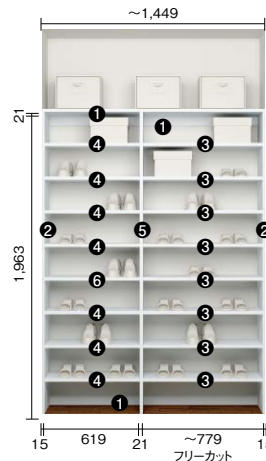

※開き戸を取り付ける場合は、奥行寸法が充分でない場合がございますので、必ず事前に確認して下さい。  
※玄関収納にはセット品番が設定されておりません。

※各プランの価格はH2,000mmの場合の価格となっております。

## 間口=3尺 (モデルプランGS-301)

奥行300mm用

セット価格			
¥63,000			
品名	品番	価格	必要数
① 天板・棧木・巾木セット	OWC132-7	¥6,800	1set
② 側板 (2枚入り)	OWG1312-7	¥13,700	1set
③ 玄関収納用棚板 (8枚入り)	OWJT18-7 <span style="color: green;">受注</span>	¥14,000	2set
④ 仕切り板	OWN132-7	¥11,900	1枚
⑤ 棚板 (固定棚)	OWT1321-7	¥2,600	1枚

※③の玄関収納用棚板が受注生産となっております。

## 間口=4.5尺 (モデルプランGS-403)

奥行300mm用

セット価格			
¥69,400			
品名	品番	価格	必要数
① 天板・棧木・巾木セット	OWC232-7	¥8,300	1set
② 側板 (2枚入り)	OWG1312-7	¥13,700	1set
③ 玄関収納用棚板 (8枚入り)	OWJT38-7 <span style="color: green;">受注</span>	¥17,200	1set
④ 玄関収納用棚板 (8枚入り)	OWJT28-7 <span style="color: green;">受注</span>	¥15,700	1set
⑤ 仕切り板	OWN132-7	¥11,900	1枚
⑥ 棚板 (固定棚)	OWT2321-7	¥2,600	1枚