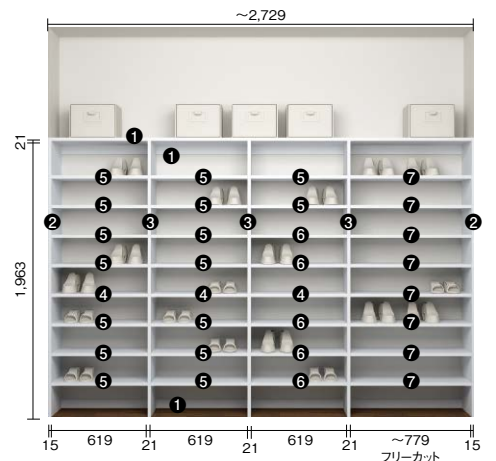

間口=9尺 (モデルプランGS-900)

奥行300mm用

セット価格			
¥131,700			
品名	品番	価格	必要数
① 天板・棧木・巾木セット	OWC432-7	¥13,000	1set
② 側板 (2枚入り)	OWG1312-7	¥13,700	1set
③ 仕切り板	OWN132-7	¥11,900	3枚
④ 棚板 (固定棚1枚入り)	OWT2321-7	¥2,600	1枚
⑤ 棚板 (固定棚2枚入り)	OWT2322-7	¥5,200	1set
⑥ 玄関収納用棚板 (8枚入り)	OWJT28-7 受注	¥15,700	2set
⑦ 玄関収納用棚板 (2枚入り)	OWJT22-7 受注	¥4,300	3set
⑧ 玄関収納用棚板 (8枚入り)	OWJT38-7 受注	¥17,200	1set

※⑥・⑦の玄関収納用棚板が受注生産となっております。