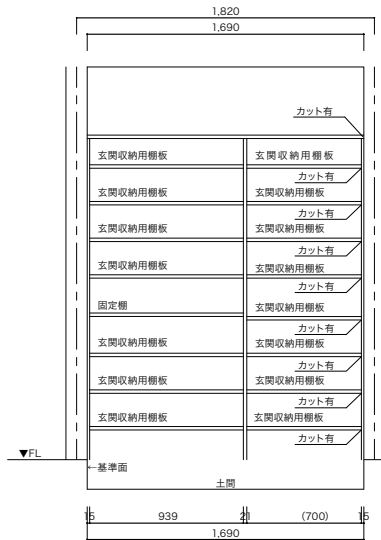

玄関収納プラン (フロート仕切り仕様)

e・ra・boフロート仕切り板

収納下空間を有効に使えるフロート納まりで、土間仕上げやロボット掃除機と相性がいい仕切り板です。

間口6尺

間口9尺

間口6尺

セット価格	
¥83,700	

品名	品番	価格	必要数
① 天地・側板・巾木セット	OWC332-7	¥9,700	1set
② 側板(奥行300mm用)	OWG1312-7	¥13,700	1set
③ フロート用仕切り板(奥行300mm用)	OWN13F	¥16,500	1枚
④ 固定棚(奥行300mm用)	OWT6331	¥6,200	1枚
⑤ 玄関収納用棚板(間口938mm用)	OWJT68	¥20,400	1set
⑥ 玄関収納用棚板(間口779mm用)	OWJT38-7	¥17,200	1set

間口9尺

セット価格	
¥119,100	

品名	品番	価格	必要数
① 天地・側板・巾木セット	OWC432-7	¥13,000	1set
② 側板(奥行300mm用)	OWG1312-7	¥13,700	1set
③ 仕切り板(奥行300mm用)	OWN132-7	¥11,900	1枚
④ フロート用仕切り板(奥行300mm用)	OWN13F	¥16,500	1枚
⑤ 固定棚(奥行300mm用)2枚入	OWT3322-7	¥6,500	1set
⑥ 固定棚(奥行300mm用)1枚入	OWT6331	¥6,200	1枚
⑦ 玄関収納用棚板(間口938mm用)	OWJT62	¥5,300	2set
⑧ 玄関収納用棚板(間口779mm用)8枚入	OWJT38-7	¥17,200	1set
⑨ 玄関収納用棚板(間口779mm用)2枚入	OWJT32-7	¥4,500	1set
⑩ パイプハンガー	OWA41P-7	¥3,300	1本
⑪ サイドパネル(奥行300mm用)	OFS432-7	¥15,700	1枚

☑は在庫確認商品です。表示価格は税抜き価格です。表示価格には工事費は含まれておりません。印刷のため実物と多少、色・柄が異なることがあります。面材サンプルなどでお確かめください。☑のマークは受注生産品となります。マーク内の数字は納期の目安で当社受注後に最寄りの物流センターを出荷するまでの日数です。現場までは更に数日の輸送期間がかかります。詳細についてはP.2を参照してください。