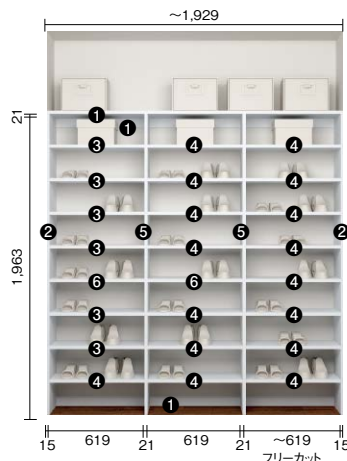

※③・④の玄関収納用棚板が受注生産となっております。

## 間口=6尺 (モデルプランGS-601)

奥行300mm用

セット価格			
¥83,300			
品名	品番	価格	必要数
① 天板・棧木・巾木セット	OWC332-7	¥9,700	1set
② 側板 (2枚入り)	OWG1312-7	¥13,700	1set
③ 玄関収納用棚板 (2枚入り)	OWJT22-7 <span style="color: green;">受注</span>	¥4,300	3set
④ 玄関収納用棚板 (8枚入り)	OWJT28-7 <span style="color: green;">受注</span>	¥15,700	1set
⑤ 仕切り板	OWN132-7	¥11,900	2枚
⑥ パイプハンガー	OWA21P-7	¥2,300	1本
⑦ 棚板 (固定棚2枚入り)	OWT2322-7	¥5,200	1set

## 間口=6尺 (モデルプランGS-604)

奥行300mm用

セット価格			
¥96,700			
品名	品番	価格	必要数
① 天板・棧木・巾木セット	OWC332-7	¥9,700	1set
② 側板 (2枚入り)	OWG1312-7	¥13,700	1set
③ 玄関収納用棚板 (2枚入り)	OWJT22-7 <span style="color: green;">受注</span>	¥4,300	3set
④ 玄関収納用棚板 (8枚入り)	OWJT28-7 <span style="color: green;">受注</span>	¥15,700	2set
⑤ 仕切り板	OWN132-7	¥11,900	2枚
⑥ 棚板 (固定棚2枚入り)	OWT2322-7	¥5,200	1set