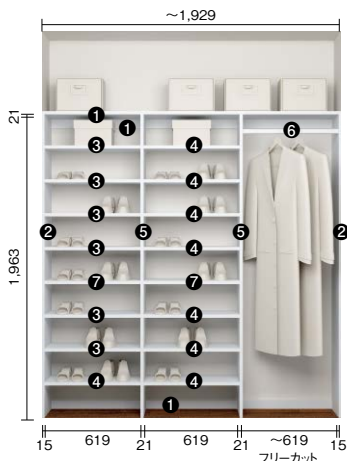

間口=6尺 (モデルプランGS-601)

奥行300mm用

セット価格			
¥83,300			
品名	品番	価格	必要数
① 天板・棧木・巾木セット	OWC332-7	¥9,700	1set
② 側板 (2枚入り)	OWG1312-7	¥13,700	1set
③ 玄関収納用棚板 (2枚入り)	OWJT22-7 受注	¥4,300	3set
④ 玄関収納用棚板 (8枚入り)	OWJT28-7 受注	¥15,700	1set
⑤ 仕切り板	OWN132-7	¥11,900	2枚
⑥ パイプハンガー	OWA21P-7	¥2,300	1本
⑦ 棚板 (固定棚2枚入り)	OWT2322-7	¥5,200	1set

※③・④の玄関収納用棚板が受注生産となっております。