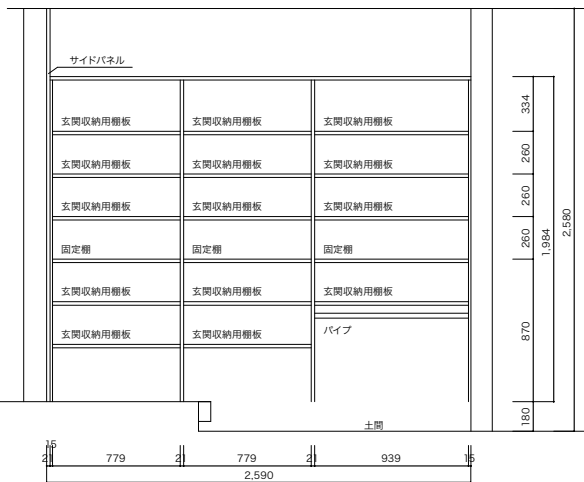

間口9尺

間口6尺

セット価格	
¥83,700	

品名	品番	価格	必要数
① 天地・側板・巾木セット	OWC332-7	¥9,700	1set
② 側板(奥行300mm用)	OWG1312-7	¥13,700	1set
③ フロート用仕切り板(奥行300mm用)	OWN13F	¥16,500	1枚
④ 固定棚(奥行300mm用)	OWT6331	¥6,200	1枚
⑤ 玄関収納用棚板(間口938mm用)	OWJT68	¥20,400	1set
⑥ 玄関収納用棚板(間口779mm用)	OWJT38-7	¥17,200	1set

間口9尺

セット価格	
¥119,100	

品名	品番	価格	必要数
① 天地・側板・巾木セット	OWC432-7	¥13,000	1set
② 側板(奥行300mm用)	OWG1312-7	¥13,700	1set
③ 仕切り板(奥行300mm用)	OWN132-7	¥11,900	1枚
④ フロート用仕切り板(奥行300mm用)	OWN13F	¥16,500	1枚
⑤ 固定棚(奥行300mm用)2枚入	OWT3322-7	¥6,500	1set
⑥ 固定棚(奥行300mm用)1枚入	OWT6331	¥6,200	1枚
⑦ 玄関収納用棚板(間口938mm用)	OWJT62	¥5,300	2set
⑧ 玄関収納用棚板(間口779mm用)8枚入	OWJT38-7	¥17,200	1set
⑨ 玄関収納用棚板(間口779mm用)2枚入	OWJT32-7	¥4,500	1set
⑩ パイプハンガー	OWA41P-7	¥3,300	1本
⑪ サイドパネル(奥行300mm用)	OFS432-7	¥15,700	1枚

☑は在庫確認商品です。表示価格は税抜き価格です。表示価格には工事費は含まれておりません。印刷のため実物と多少、色・柄が異なることがあります。面材サンプルなどでお確かめください。☑のマークは受注生産品となります。マーク内の数字は納期の目安で当社受注後に最寄りの物流センターを出荷するまでの日数です。現場までは更に数日の輸送期間がかかります。詳細についてはP.2を参照してください。